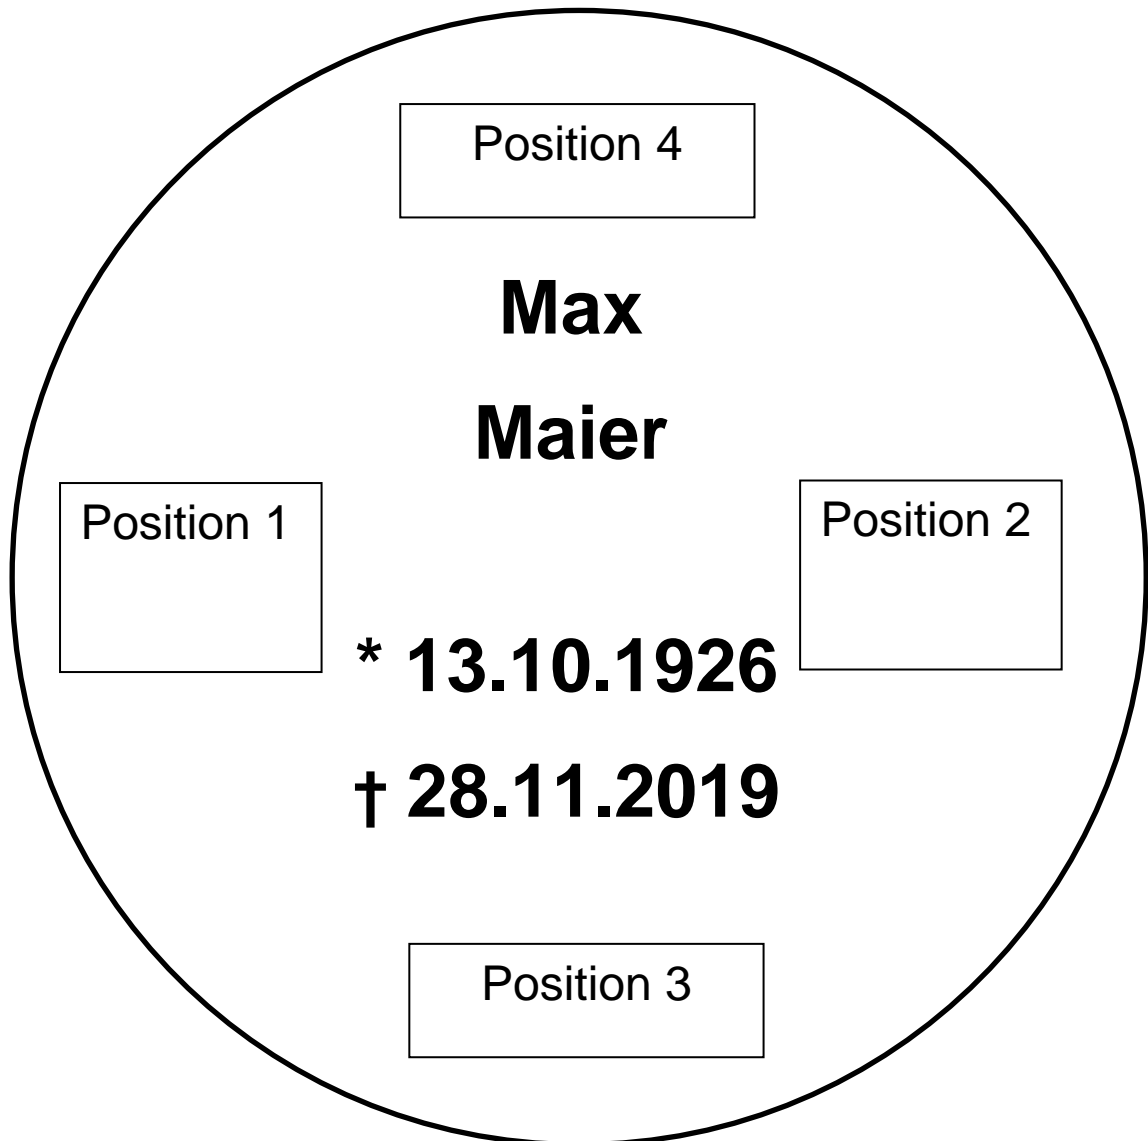

Symbol 1 „Hirsch“	
Symbol 2 „Herz“	
Symbol 3 „Violinschlüssel“	
Symbol 4 „Kreuz“	
Symbol 5 „VfB Stuttgart“	
Sprüche	<i>In Liebe und Dankbarkeit</i>
Symbol individuell	Sie haben ein individuelles Symbol, das Sie gerne auf der Grabplatte verewigt haben möchten? Kein Problem. Wir benötigen lediglich eine .jpg-Datei und wir prüfen gerne die Umsetzbarkeit Ihrer Idee.

### *Grabplatte Quadratisch*

*Grabplatte Rund*

## Musterplatten

*Musterplatte 1: Quadratisch, Schrift 1, Name, Geburts- und Sterbedatum*

*Musterplatte 2: Quadratisch, Schrift 1, Name, Geburts- und Sterbedatum, Symbol 1 an Position 2*

*Musterplatte 3: Rund, Schrift 1, Name, Geburts- und Sterbedatum, Symbol 2 und Spruch an Position 3*